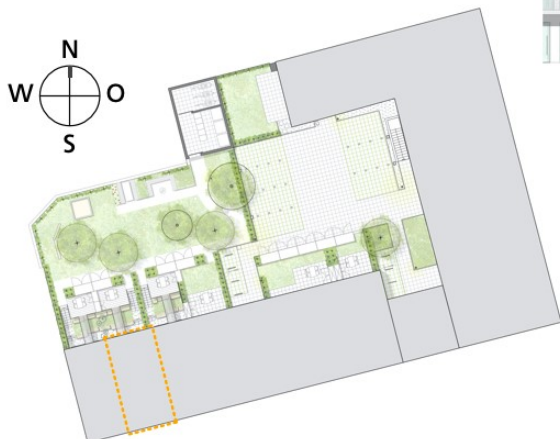

OG

DG

Neubau Whg. Nr.8

Wohnung		50,77 qm
Terrasse/Balkon	13,54 zu 50%	6,77 qm
Wohnfläche		57,54 qm