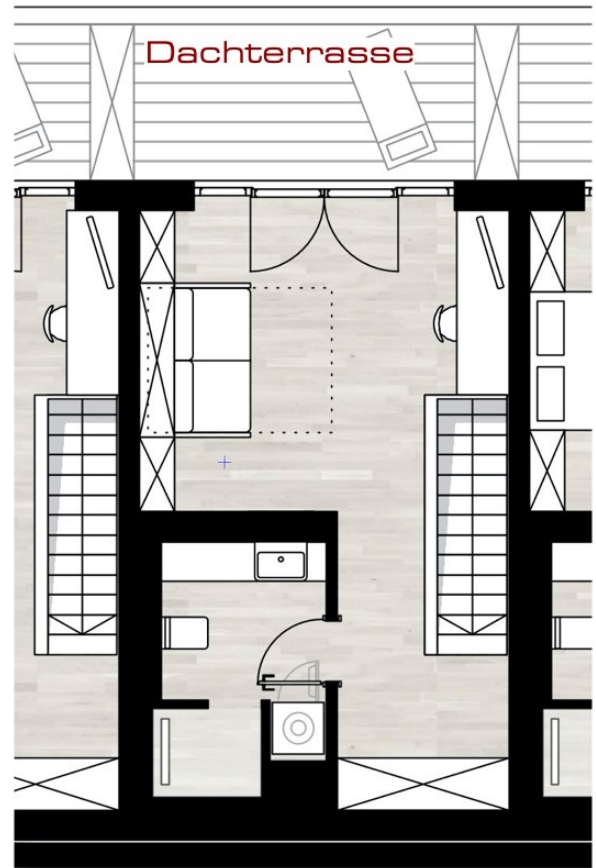

OG

DG

Neubau Whg. Nr.8

Wohnung		50,77 qm
Terrasse/Balkon	13,54 zu 50%	6,77 qm
Wohnfläche		57,54 qm